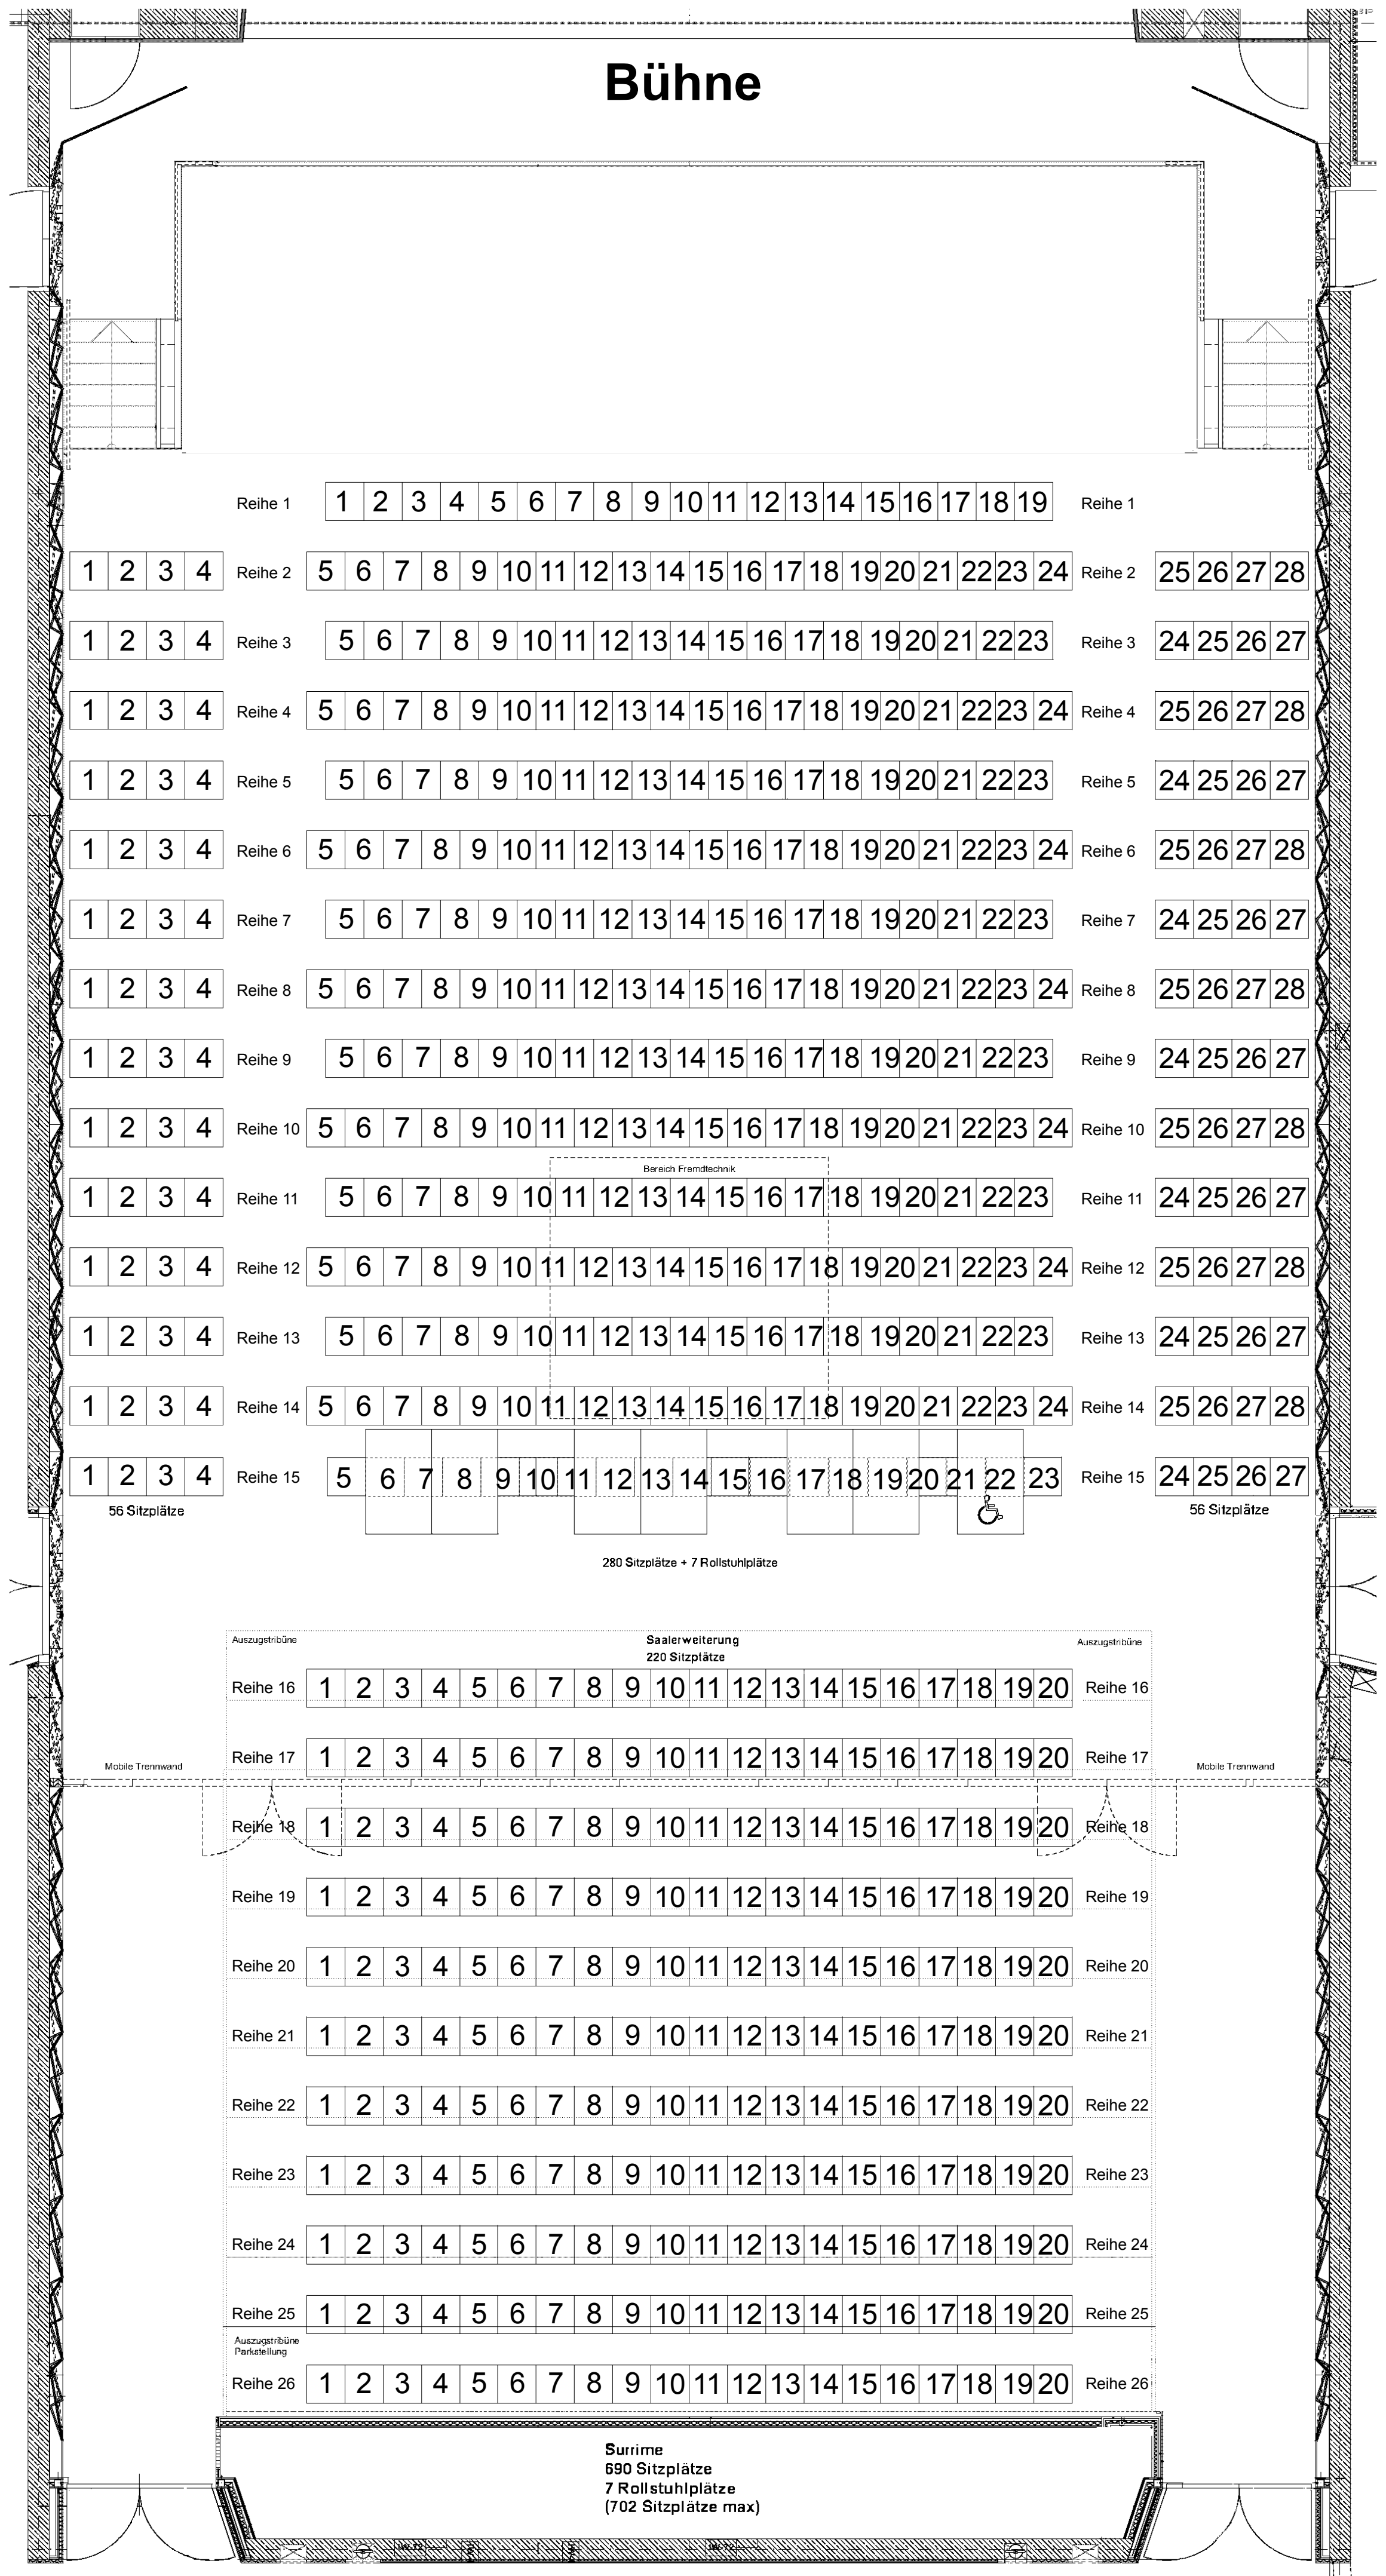

**Großer Saal - Parkett, Reihenbestuhlung, ohne Orchestergraben,  
 mit Erweiterung - 624 Sitzplätze**

# Großer Saal - Rang

96 Sitzplätze