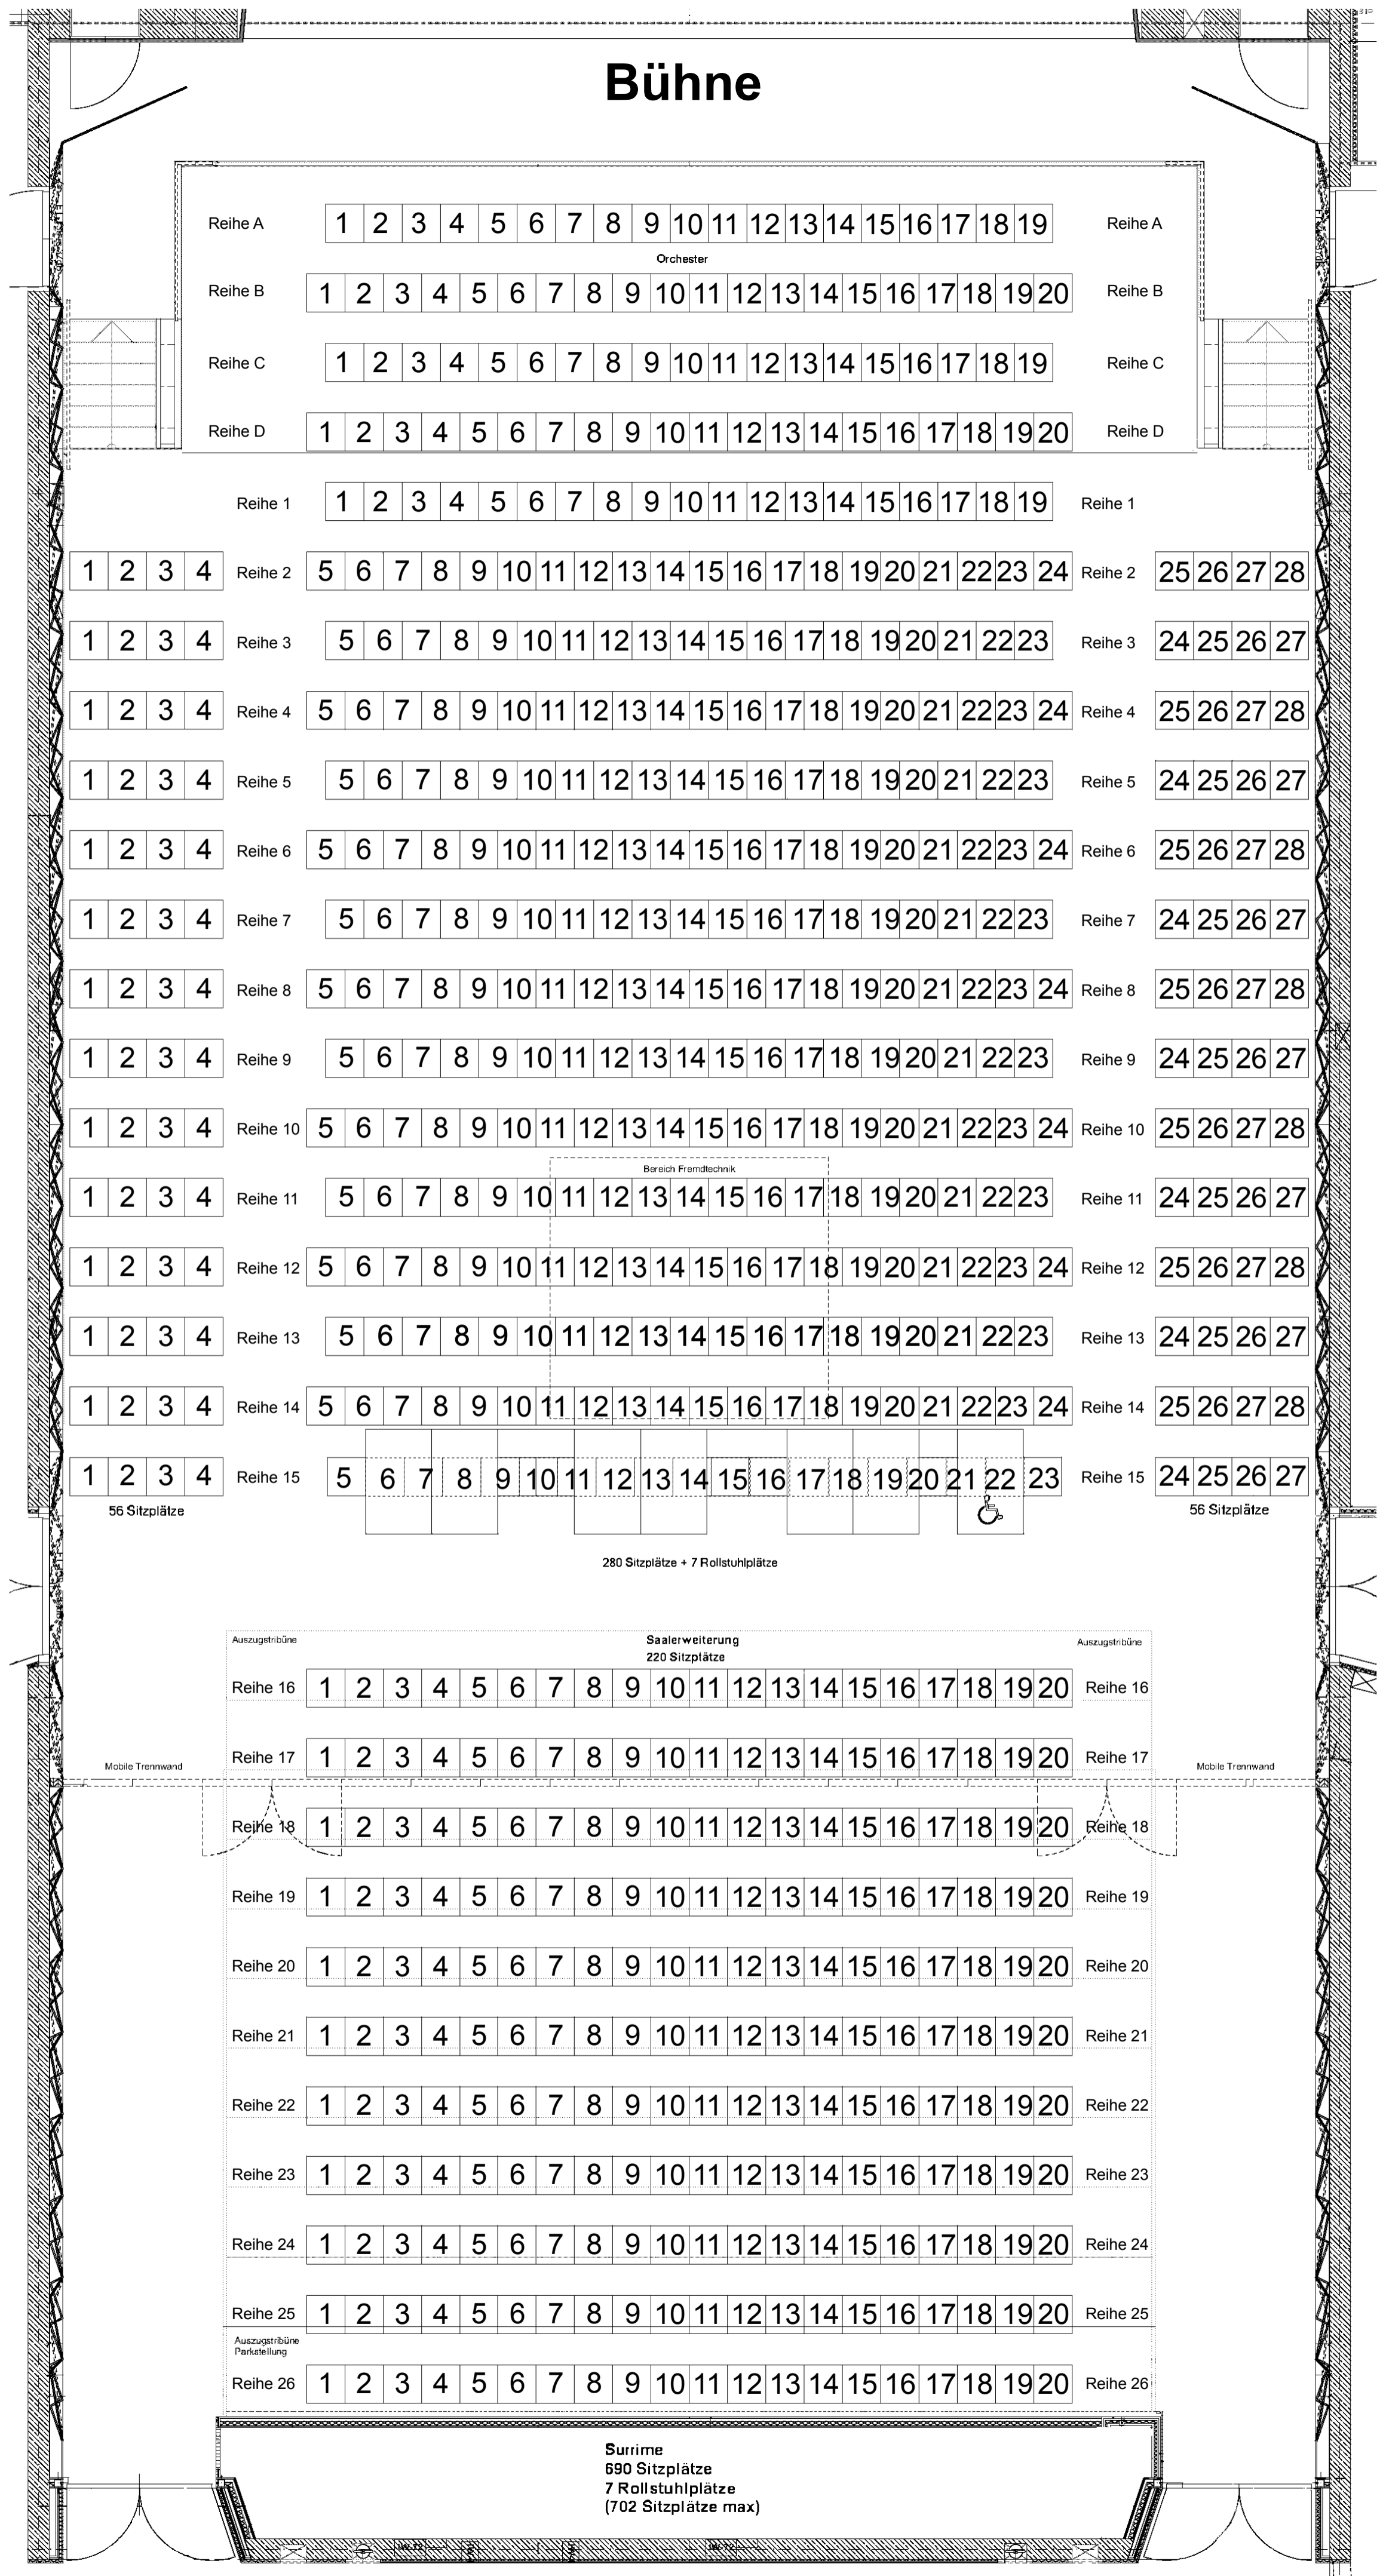

**Großer Saal - Parkett, Reihenbestuhlung mit Orchestergraben,  
 mit Erweiterung (Maximalvariante) - 702 Sitzplätze**

# Großer Saal - Rang

96 Sitzplätze