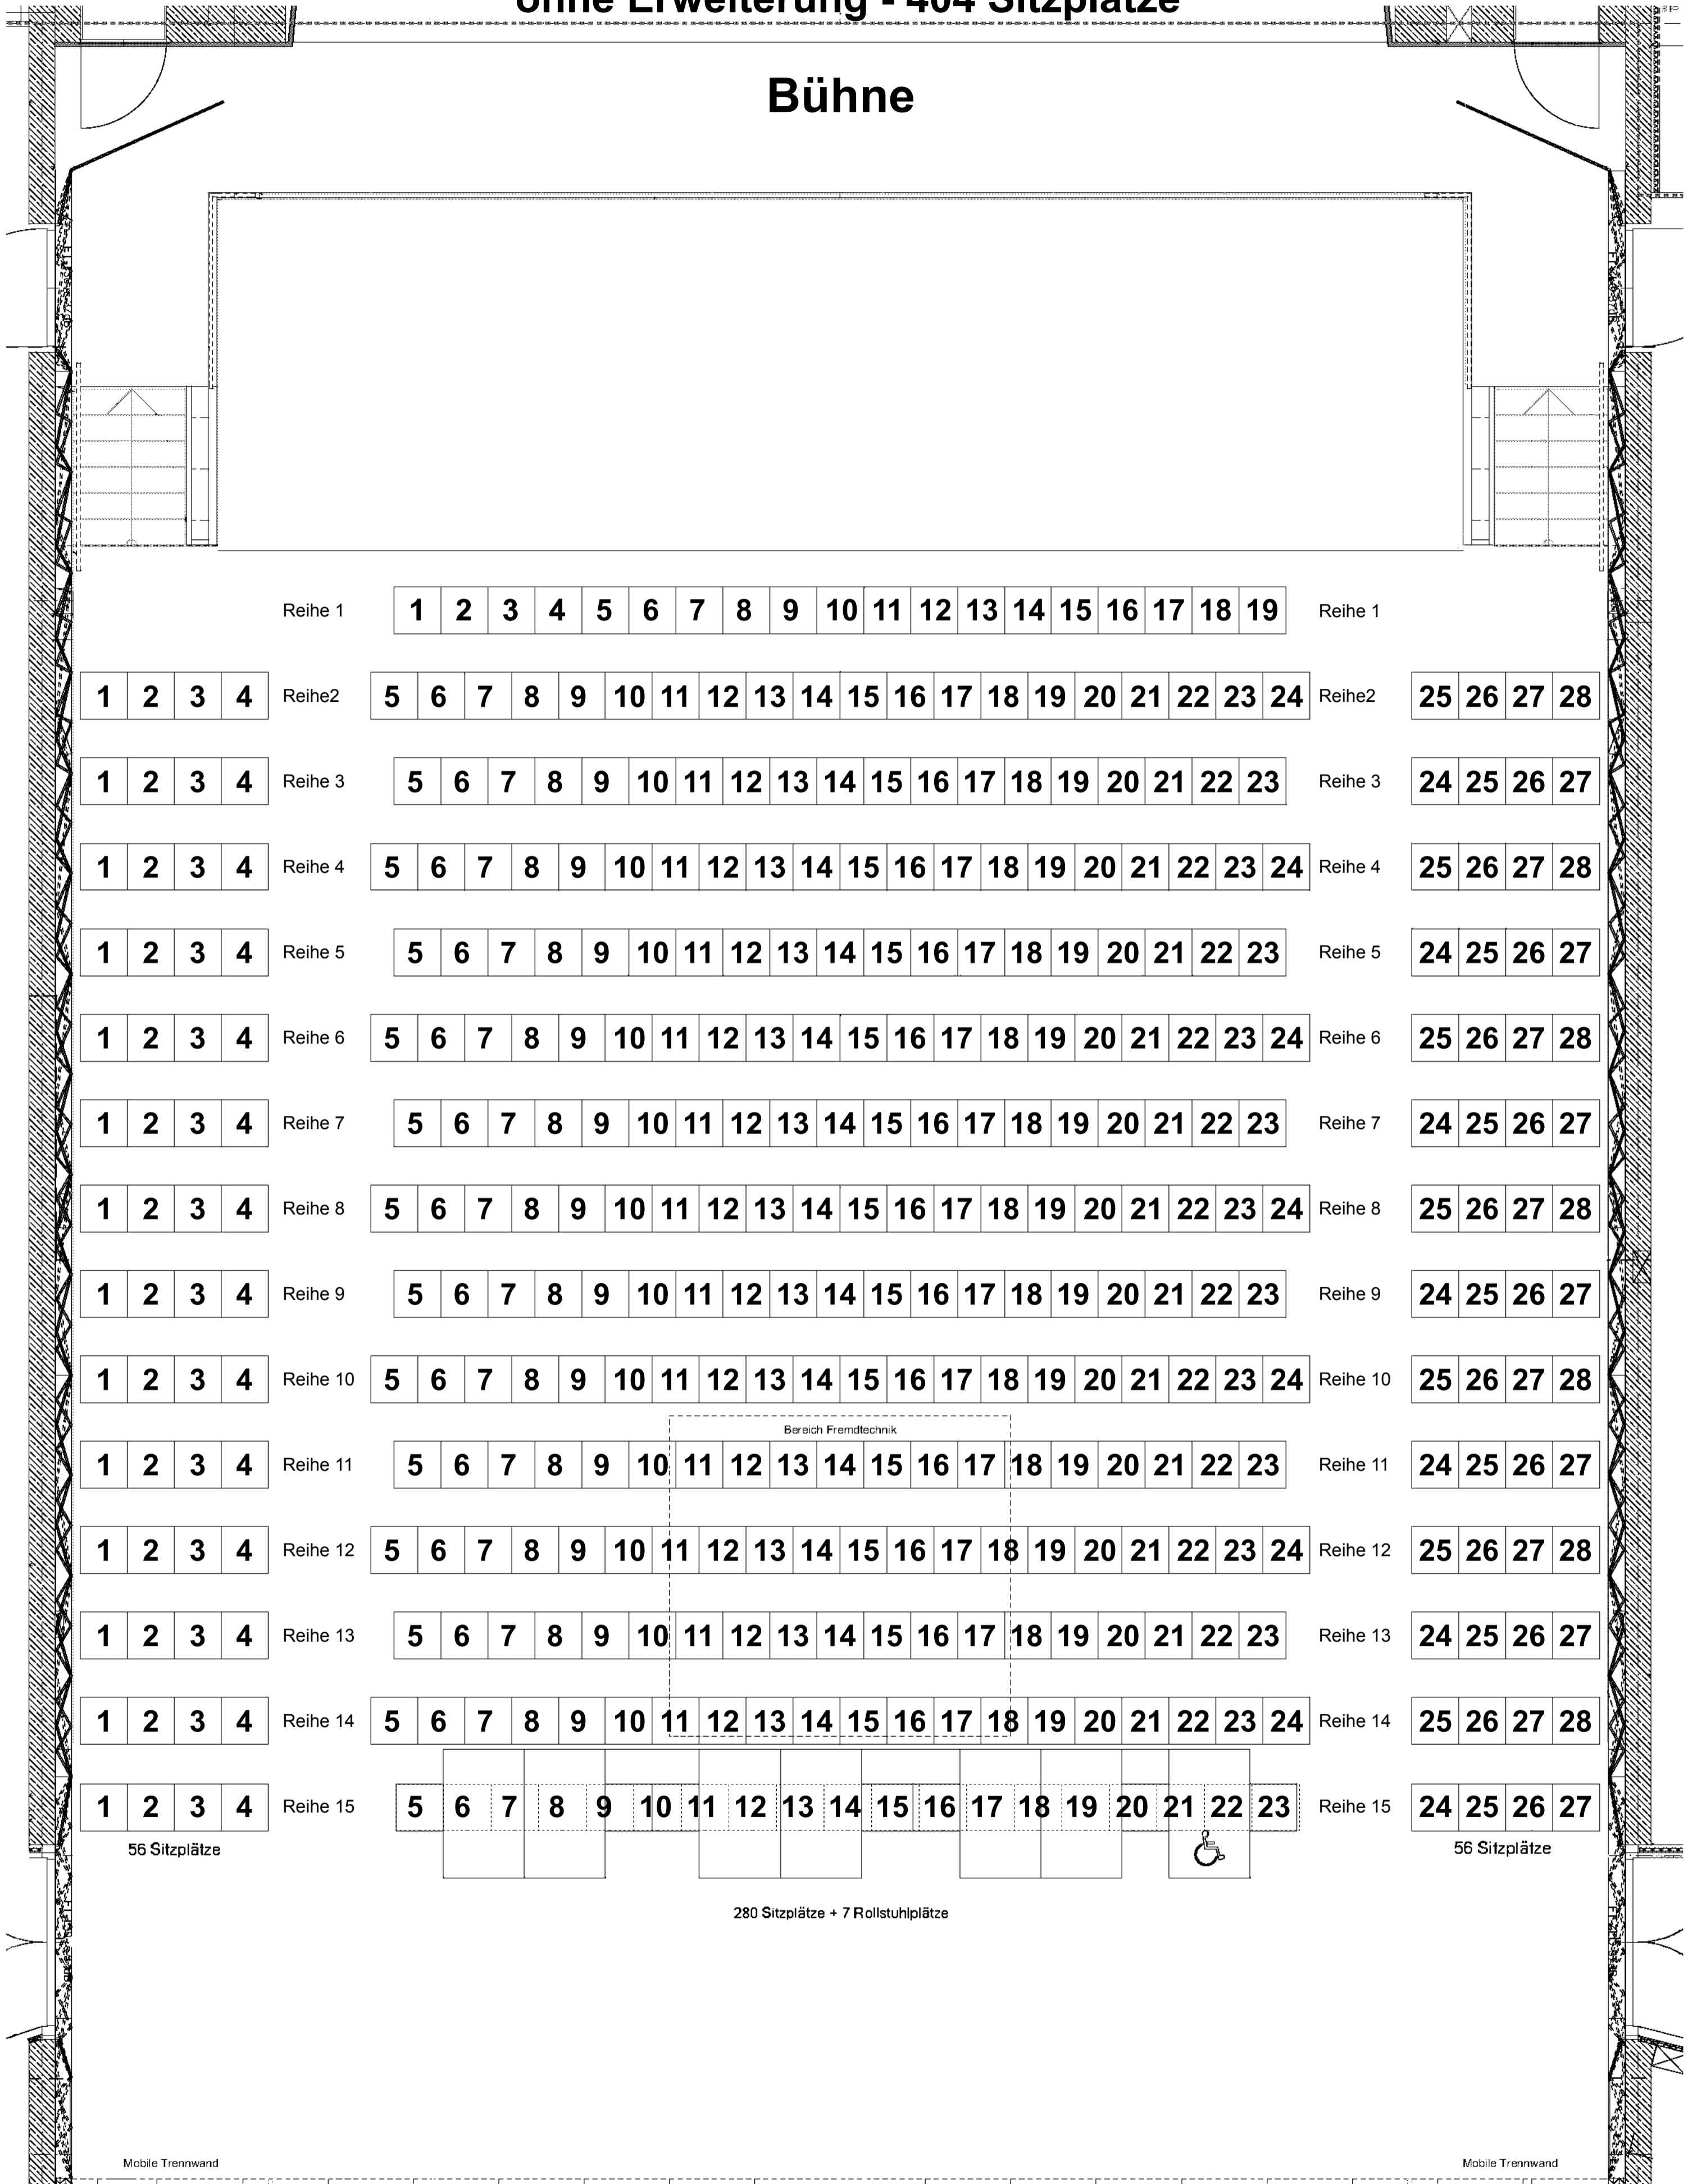

Großer Saal - Parkett, Reihenbestuhlung, ohne Orchestergraben, ohne Erweiterung - 404 Sitzplätze

Bühne

Großer Saal - Rang

96 Sitzplätze