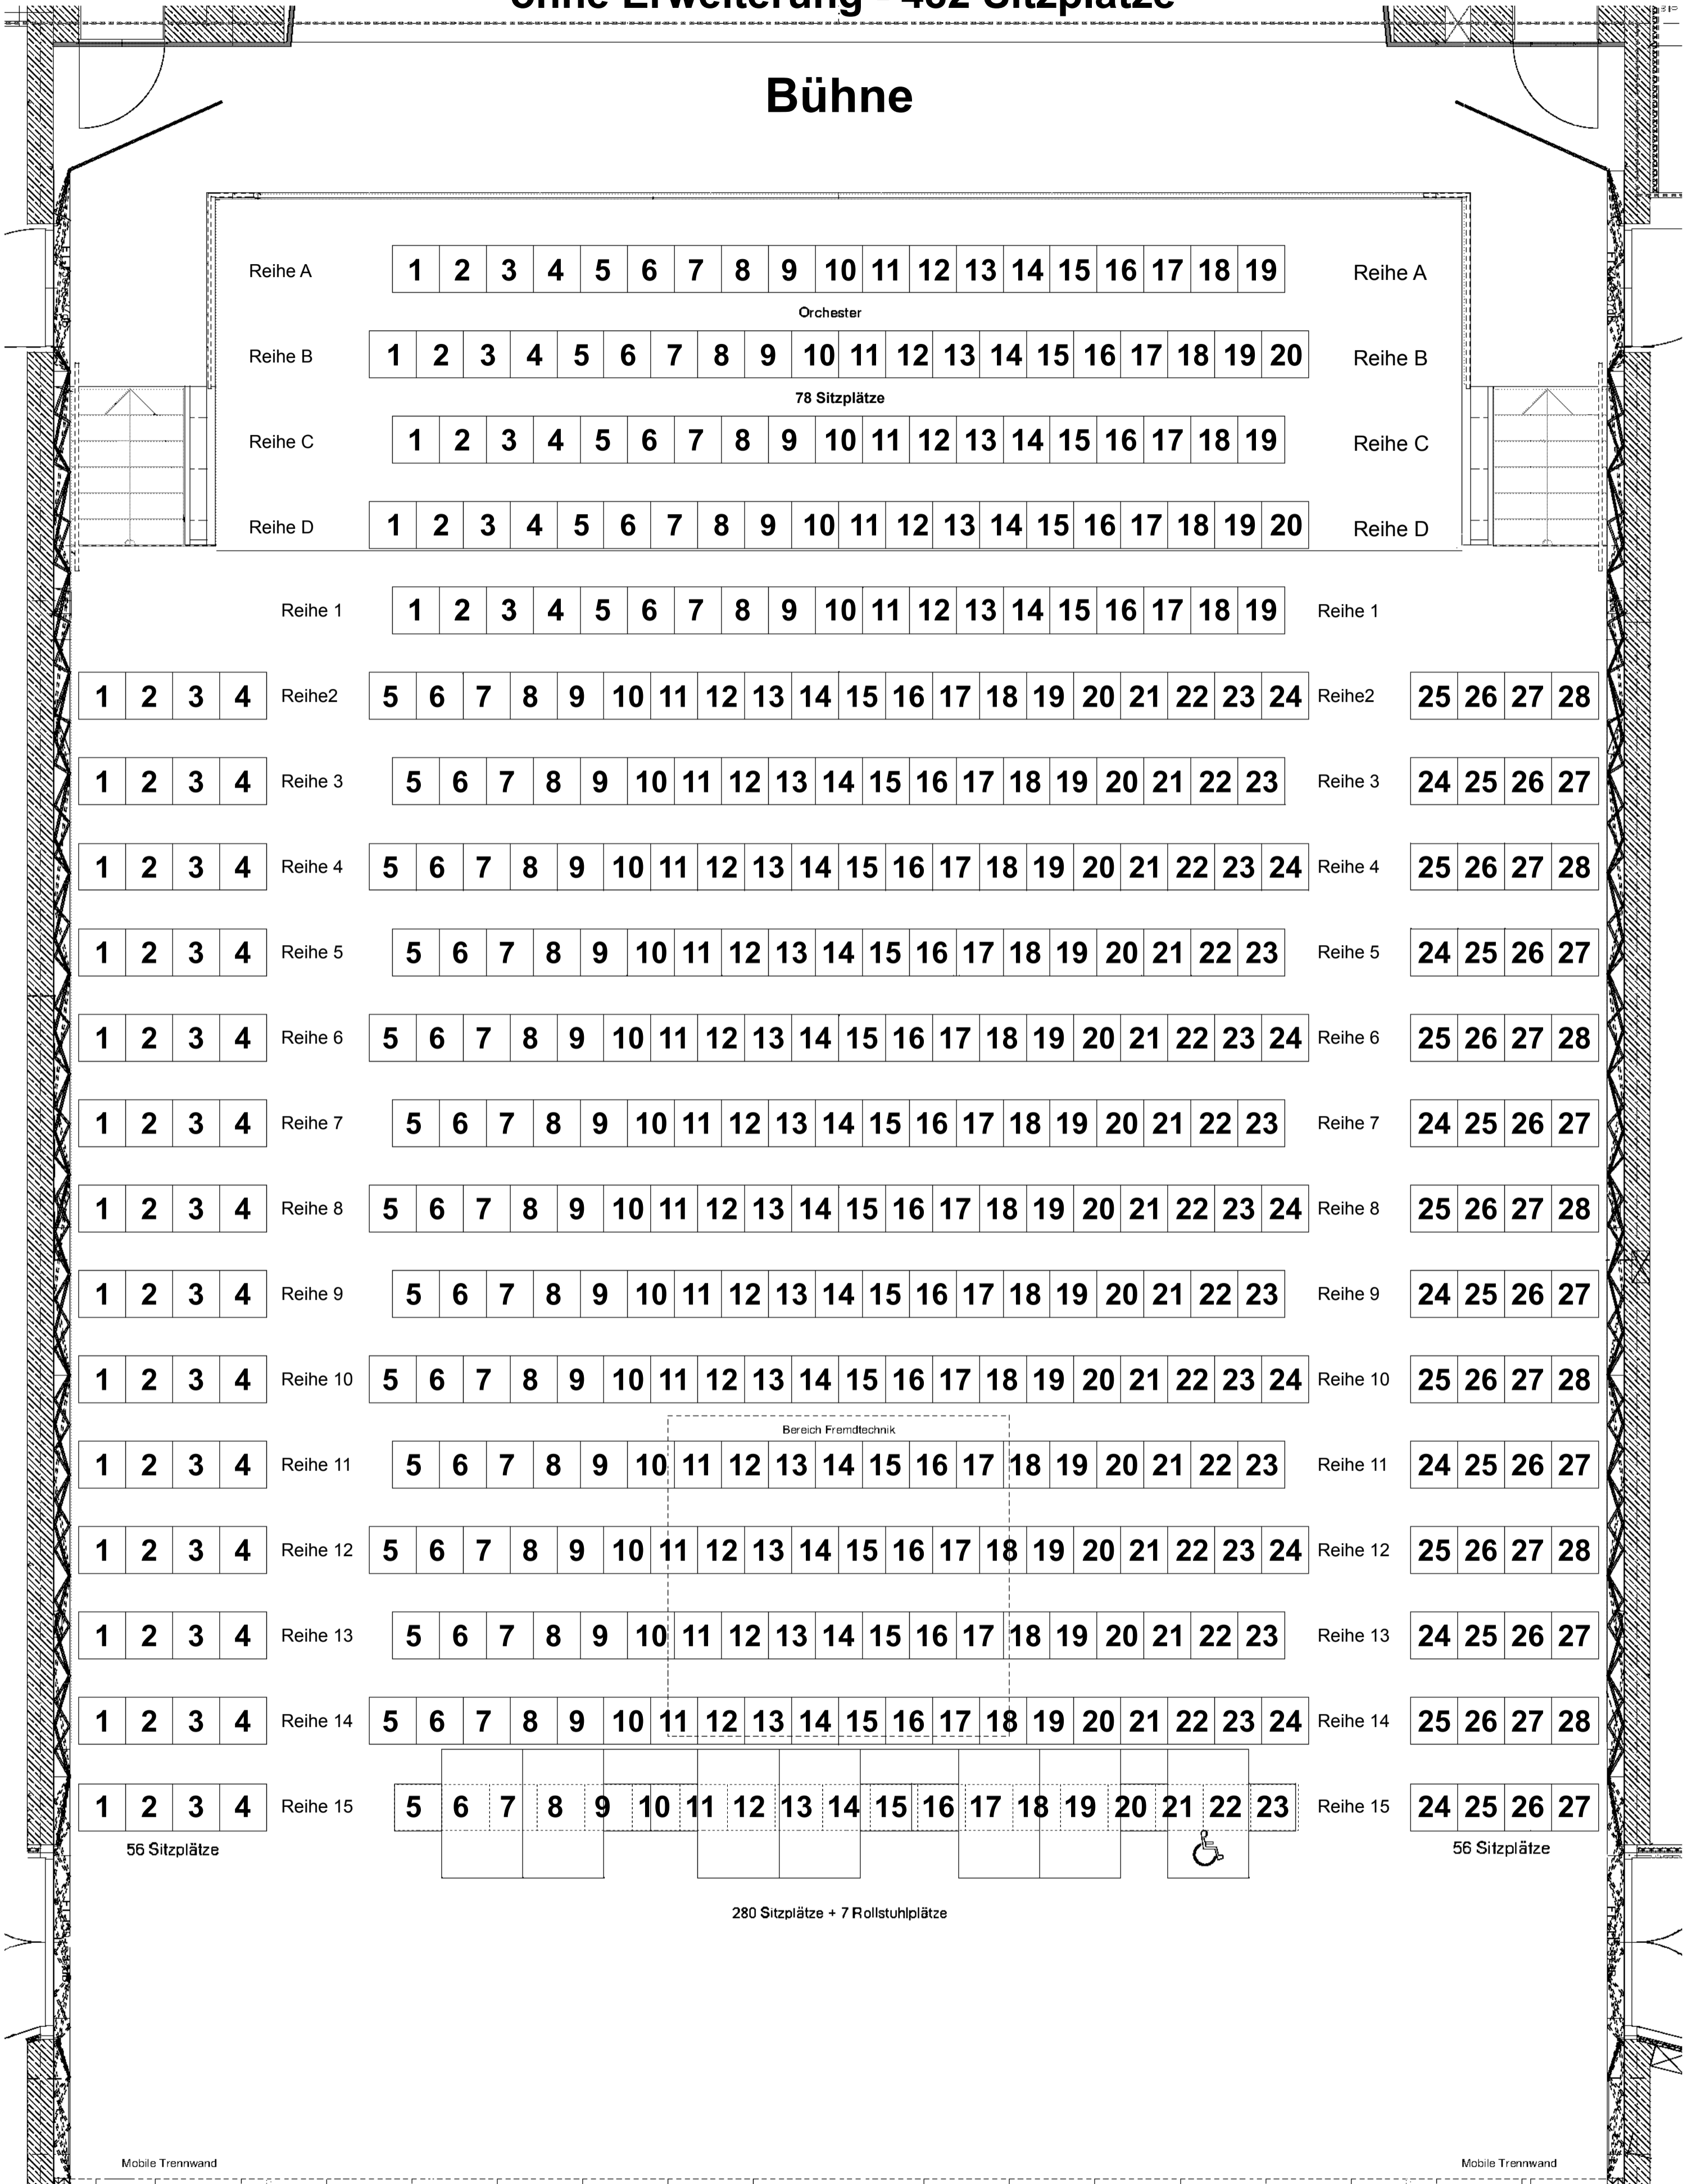

# Großer Saal - Parkett, Reihenbestuhlung, mit Orchestergraben, ohne Erweiterung - 482 Sitzplätze

## Bühne

# Großer Saal - Rang

96 Sitzplätze